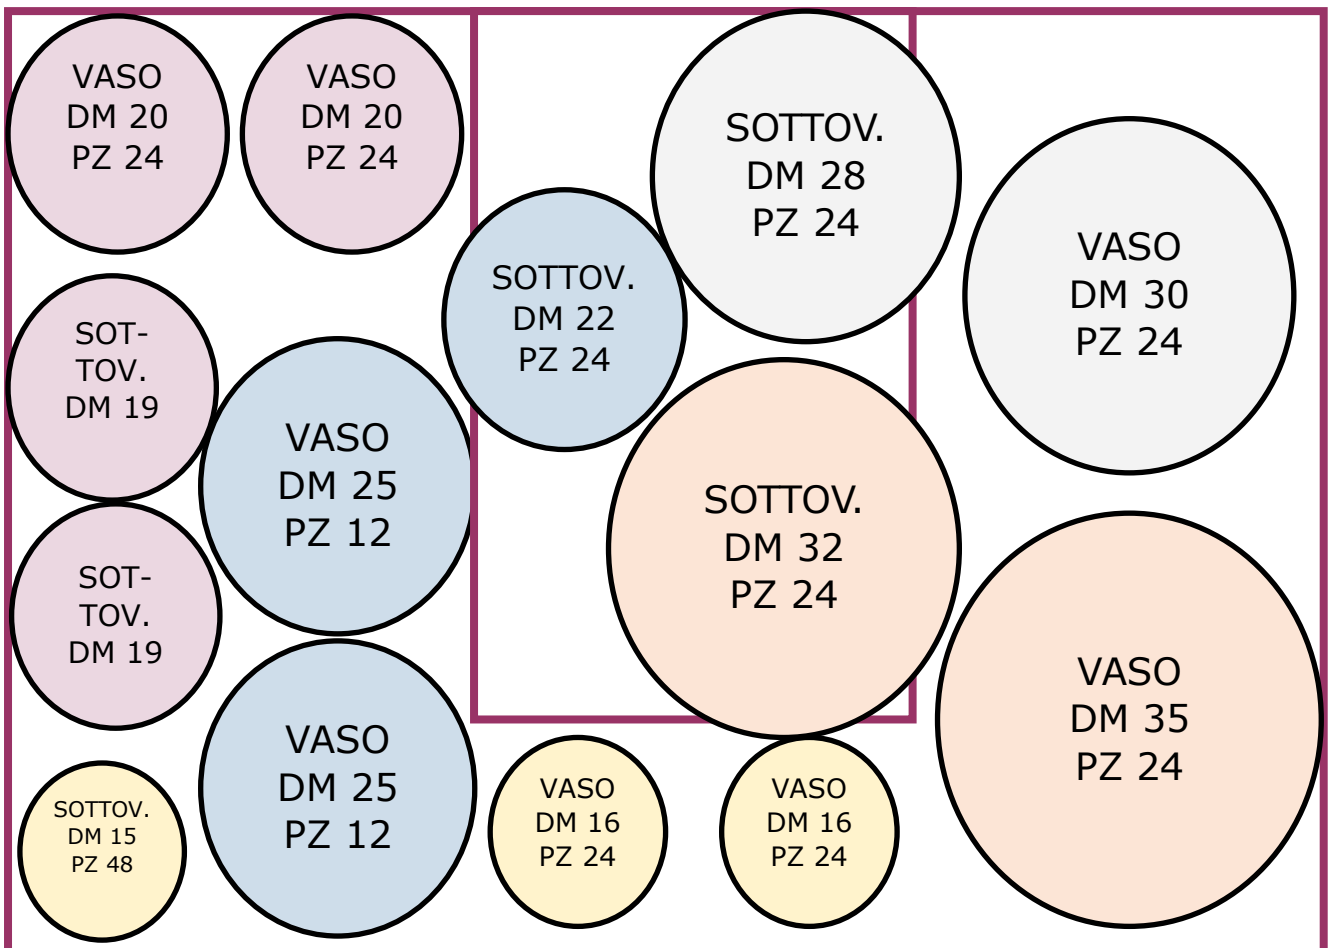

PEDANA ESPOSITIVA VASO JESOLO

80 X 120 CM