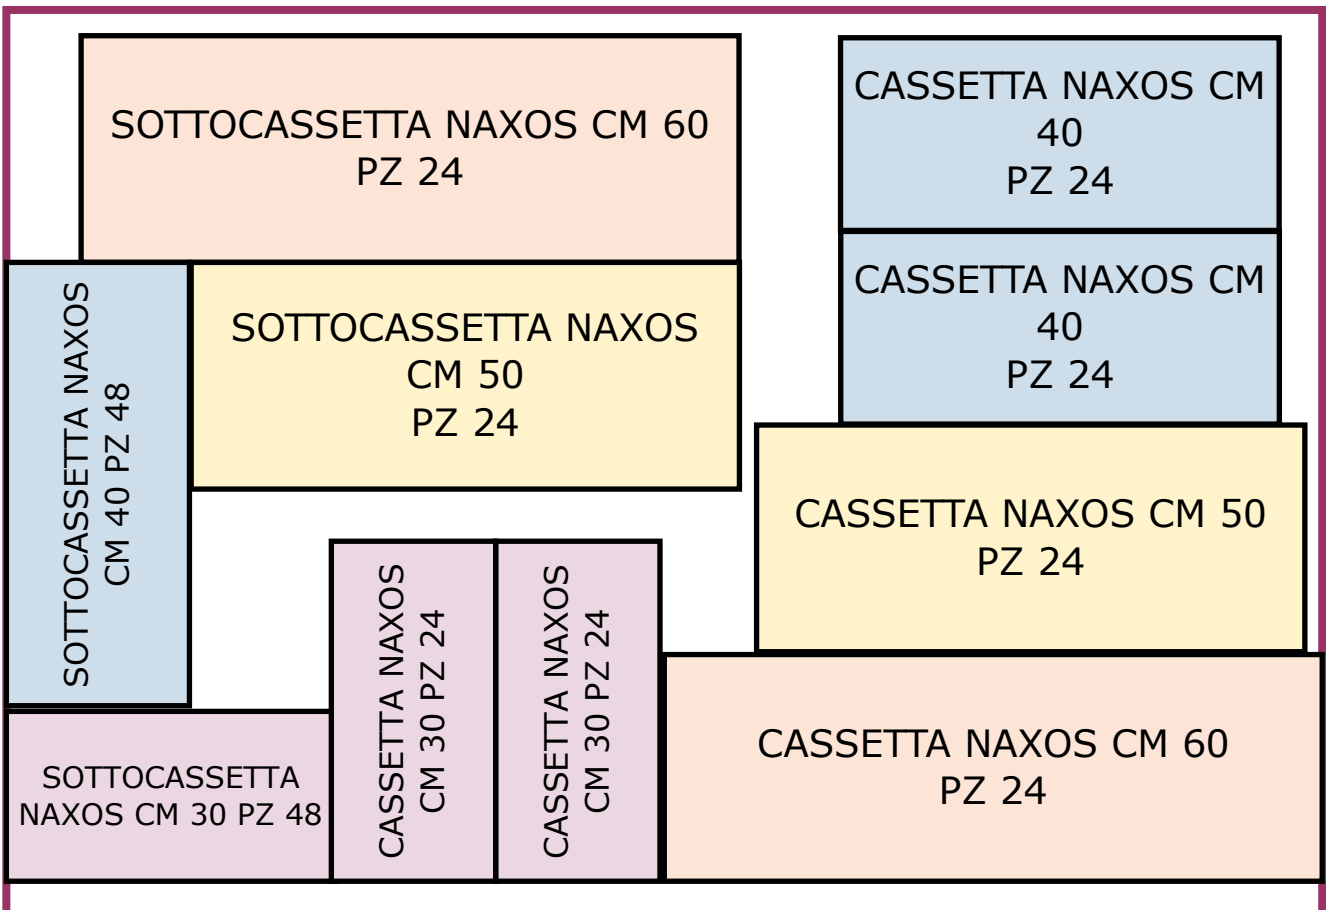

PEDANA ESPOSITIVA CASSETTA NAXOS

80 X 120 CM

PEDANA ESPOSITIVA VASO JESOLO

80 X 120 CM

DESCRIZIONE:

Annaffiatoio rio 3.5 lt

COD.ART:

AV101-L00350