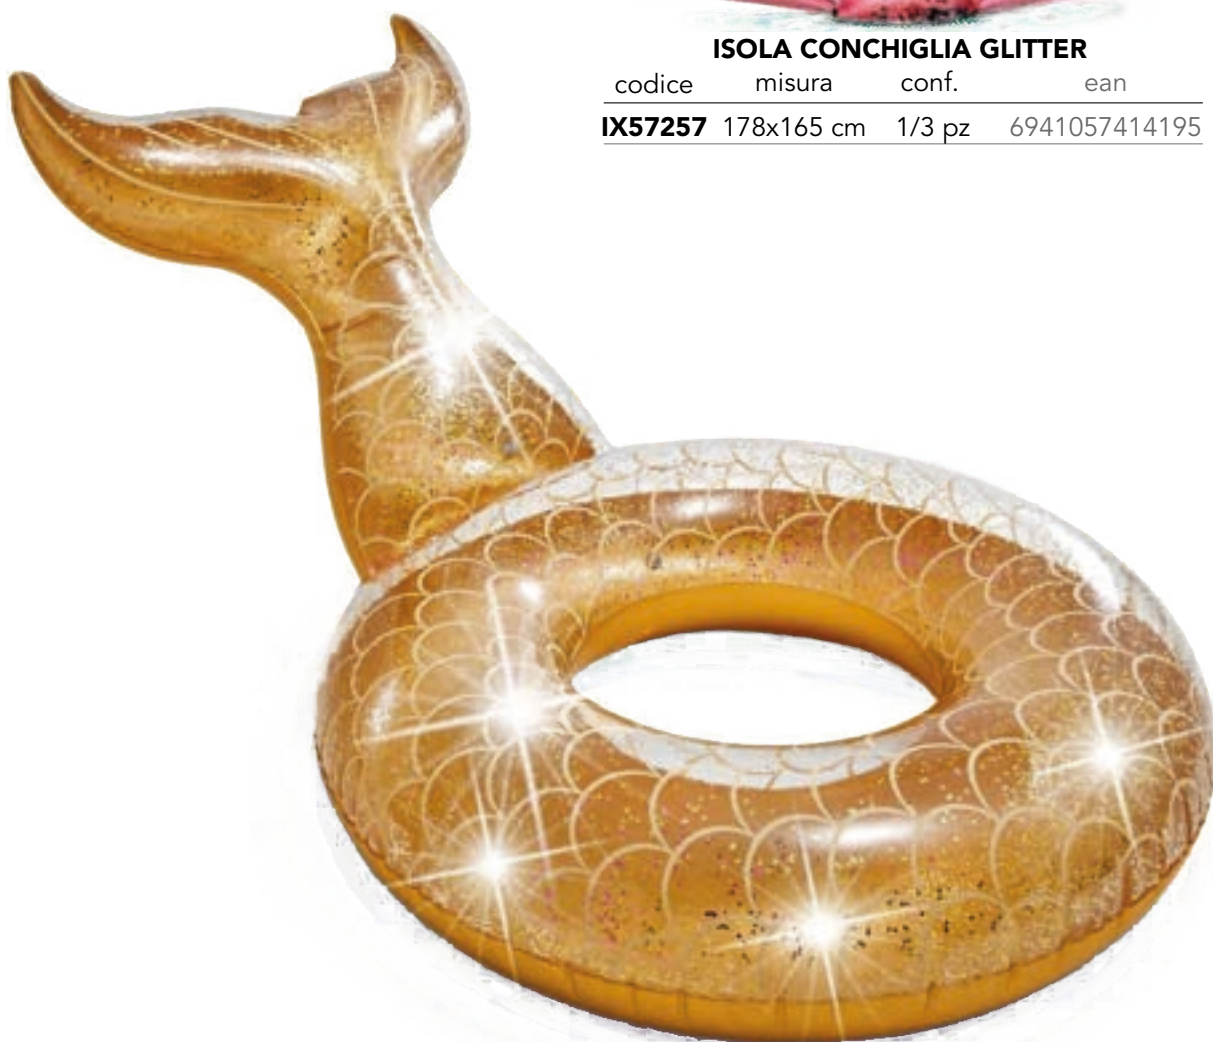

SALVAGENTE GLITTER SIRENA

codice	misura	conf.	ean
IX56258	147x107 cm	1/3 pz	6941057417288