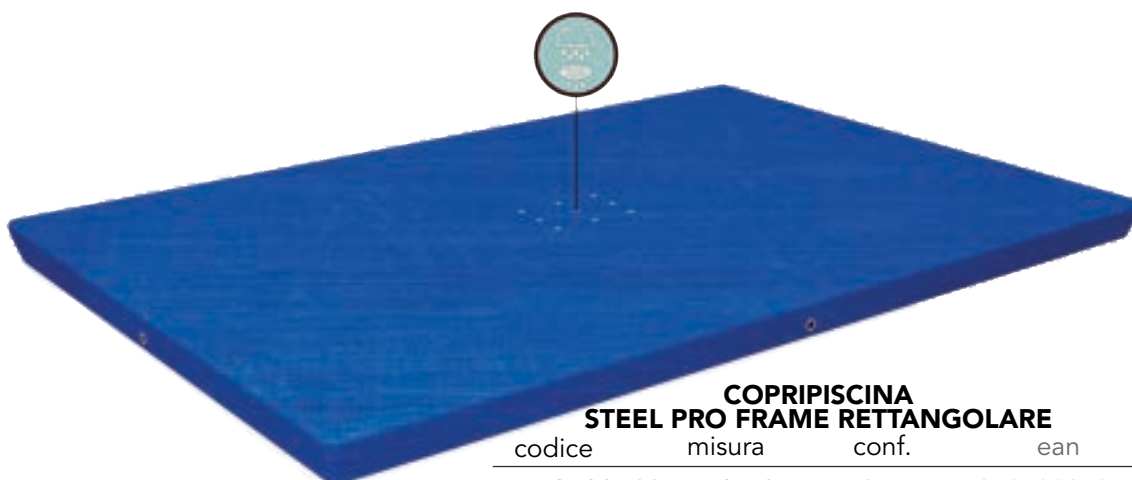

COPERTURE PER PISCINE

COPRIPISCINA STEEL PRO FRAME RETTANGOLARE

codice	misura	conf.	ean
BW58103	221x150x43 cm	8 pz	6942138918465
BW58105	259x170x61 cm	8 pz	6942138918489
BW58106	300x201x66 cm	6 pz	6942138918496