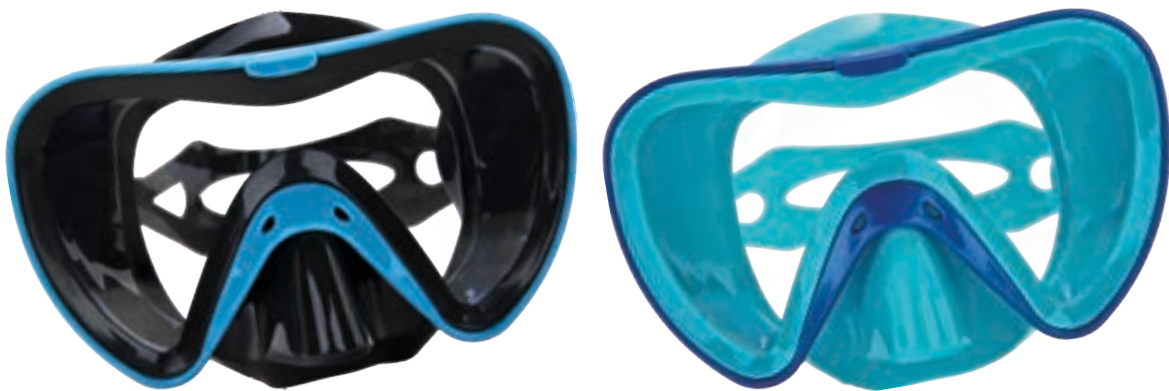

MASCHERA RAGAZZO 7+

codice	conf.	ean
MAS7	4/24 pz	8054247082857