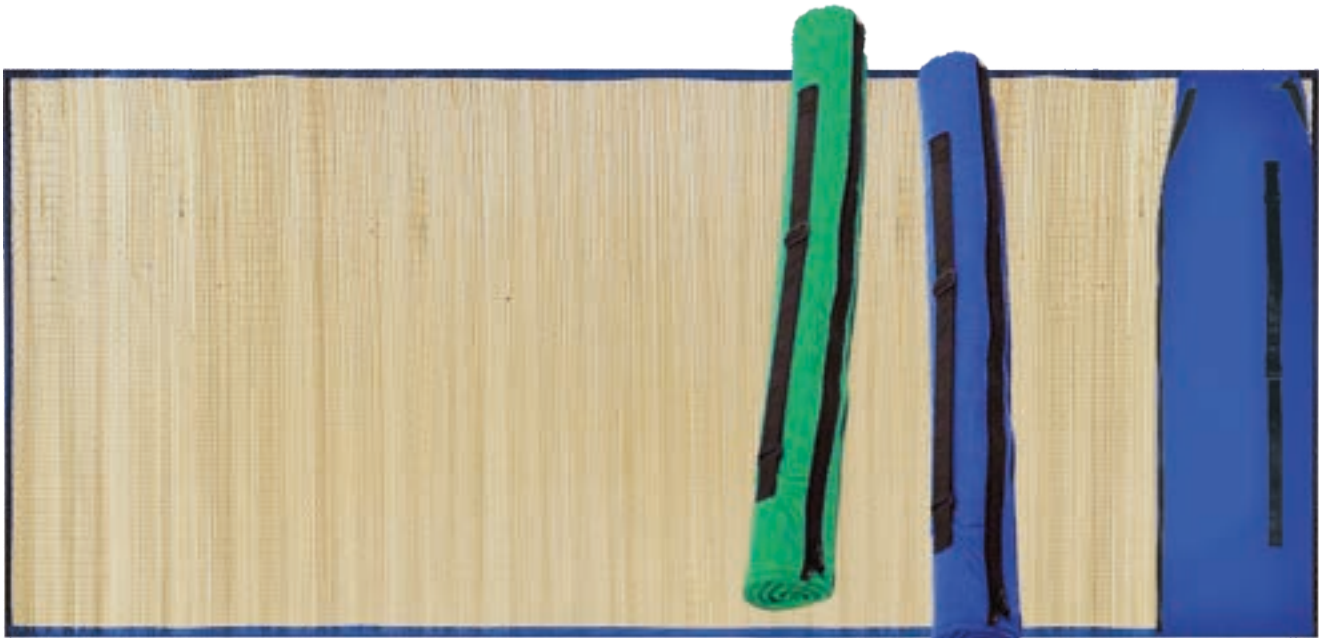

STUOIA CON SACCHETTO

codice	misura	conf.
STUOIA	70x170 cm	25/50 pz